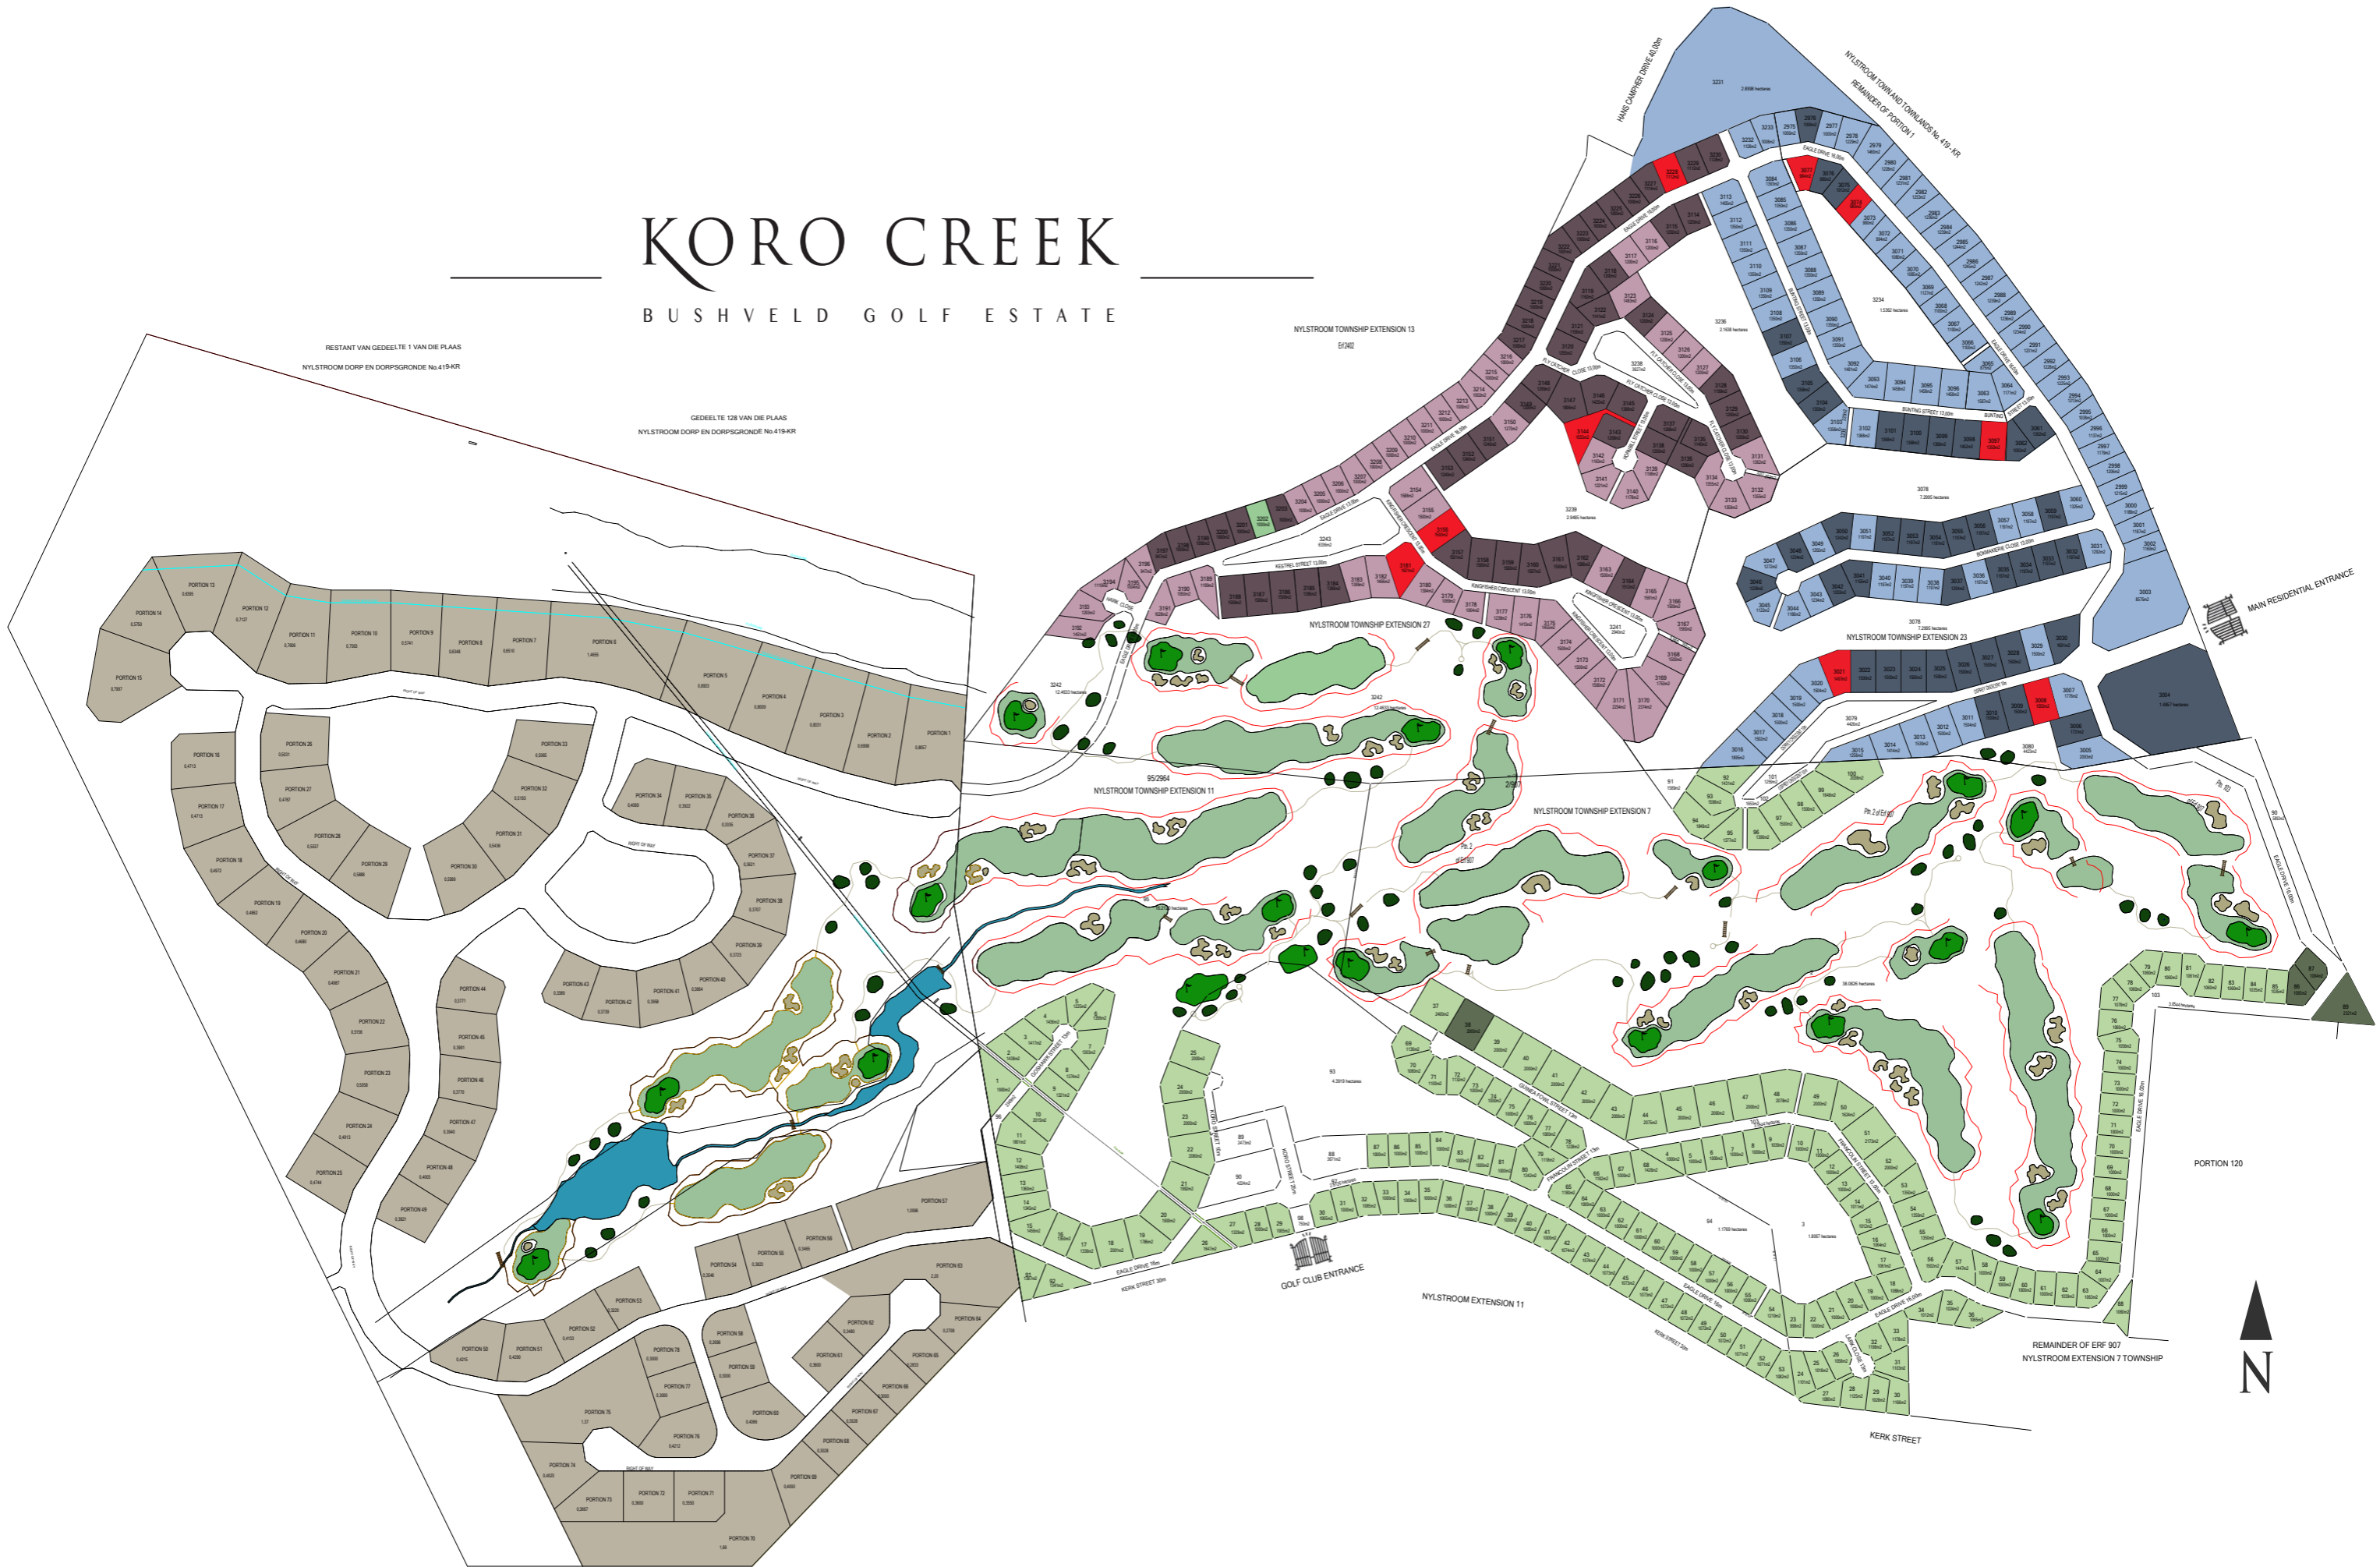

# KORO CREEK

BUSHVELD GOLF ESTATE

RESTANT VAN GEDEELTE 1 VAN DIE PLAAS  
NYLSTROOM DORP EN DORPSGRONDE No.419-KR

GEDEELTE 128 VAN DIE PLAAS  
NYLSTROOM DORP EN DORPSGRONDE No.419-KR

PORTION 120

REMAINDER OF ERF 907  
NYLSTROOM EXTENSION 7 TOWNSHIP